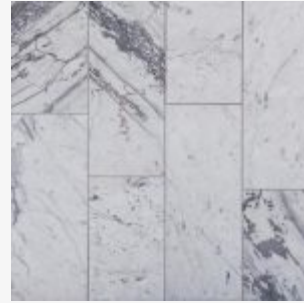

Om materialet

Ursprung

Brytningsort: Carrara

Geokoordinater:

Latitud/longitud: /

Bilden ska endast ses som ett exempel. Variationer i kulör och textur förekommer.

Egenskaper	Deklarerat värde	Enhet	Standard
------------	------------------	-------	----------

Petrografisk sammansättning

Enligt standard EN 12407.

Egenskaper	Värde
------------	-------