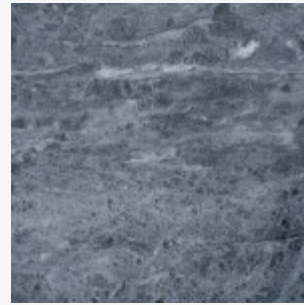

Om materialet

Ursprung

Brytningsort: Ruivina

Geokoordinater:

Latitud/longitud: /

Bilden ska endast ses som ett exempel. Variationer i kulör och textur förekommer.

Egenskaper	Deklarerat värde	Enhet	Standard
------------	------------------	-------	----------

Petrografisk sammansättning

Enligt standard EN 12407.

Egenskaper	Värde
------------	-------